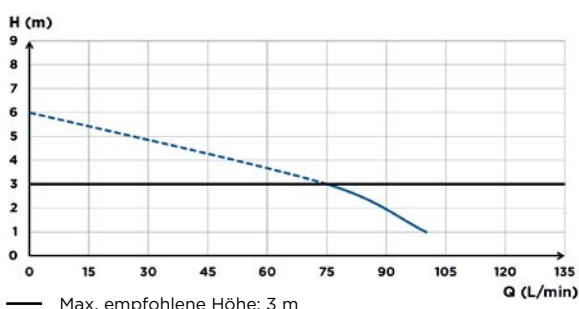

TECHNISCHE DATEN

Durchmesser Einlass (außen)	40 mm
Druckleitungsdurchmesser (außen)	32 mm
Tmax. des zulaufenden Wassers	35 °C
Spülmenge	1,8/3 l
Spannung / Frequenz	220-240 V / 50-60 Hz
Motorleistung	550 W
Schutzart	IP44
Elektrische Klasse	I
Geräuschpegel	51 dB(A)

ANSCHLÜSSE

- ← Druckleitungsdurchmesser (außen): 32 mm
- Durchmesser Einlass (außen): 40 mm

Multi-Klingen-Schneidscheibe

LIEFERUMFANG

Rückschlagventil, Befestigungsmaterial für die Bodenmontage, abnehmbarer WC-Sitz mit Absenkautomatik

PUMPENKENNLINIE

ABMESSUNGEN