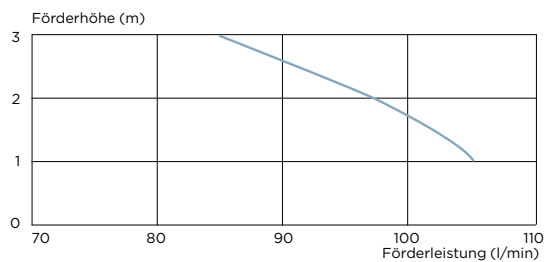

Weitere technische Informationen finden Sie unter WWW.SANIBROY.DE