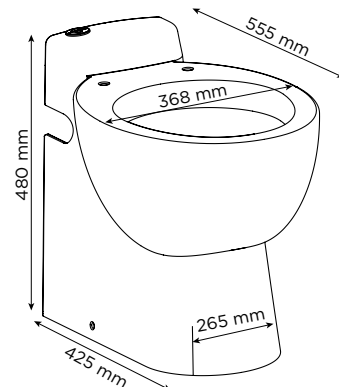

Weitere technische Informationen finden Sie unter WWW.SANIBROY.DE